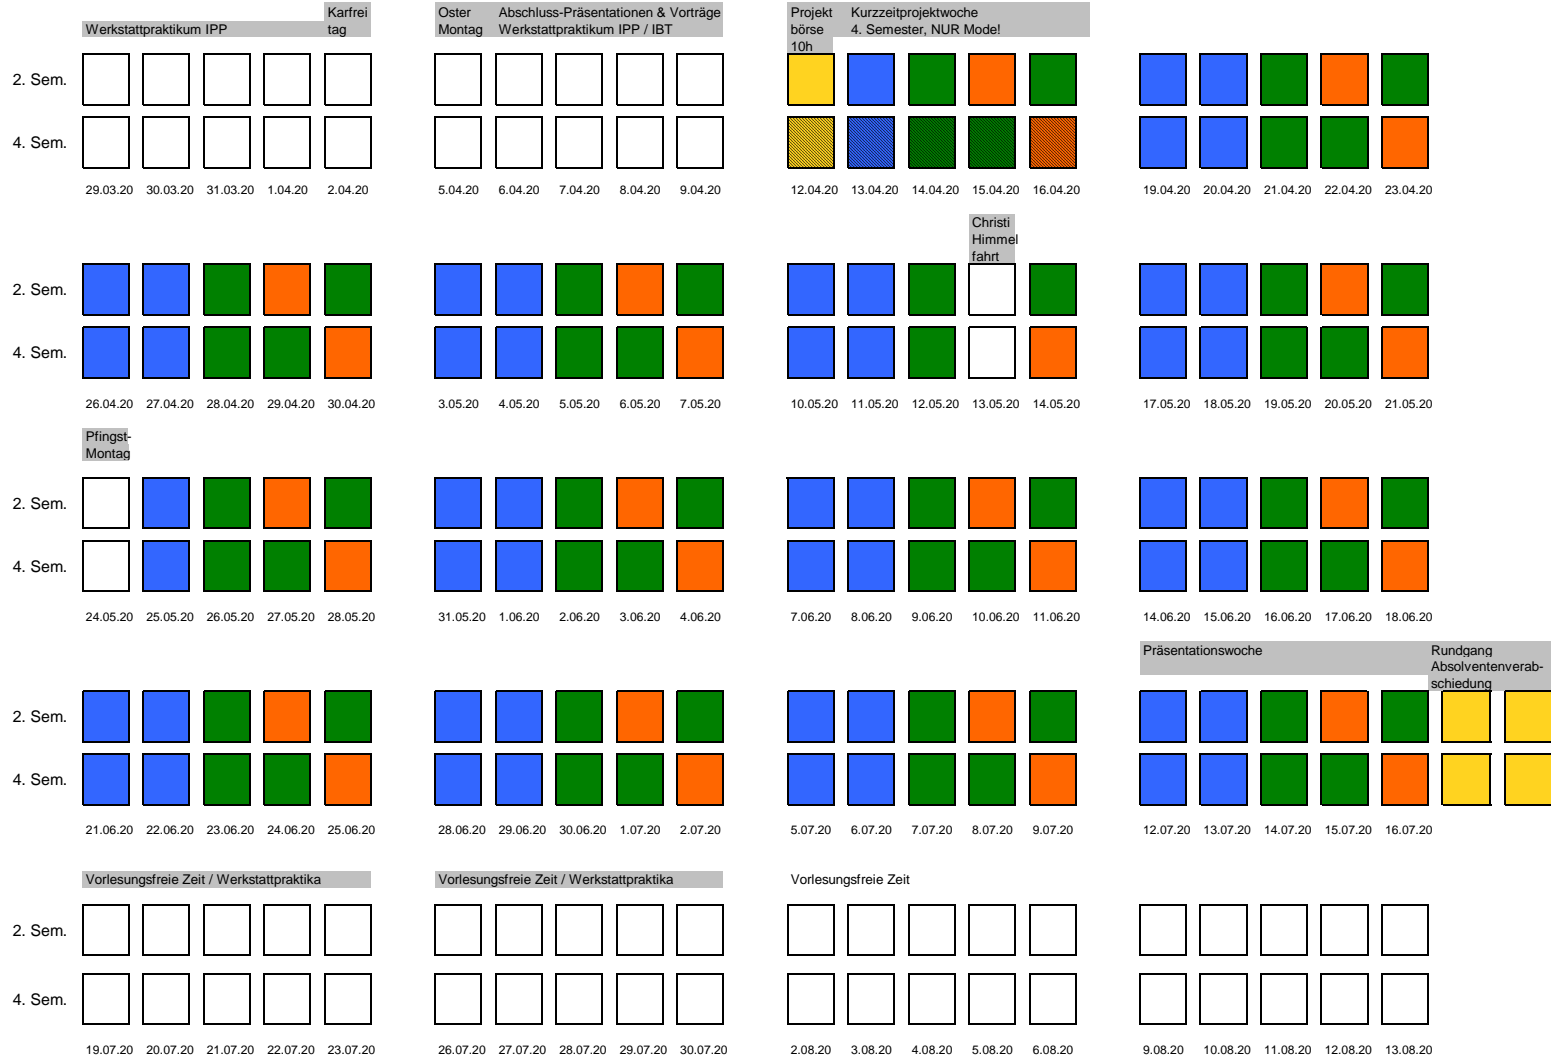

Semesterablaufplan IBT und IPP

Sommersemester 2021

■ Entwurf/Basisentwurf
 ■ Fächer
 ■ Kunst + Design
 ■ Kompaktangebot
 ■ Börse / Rundgang
 Vorlesungsfreie Zeit
 Stand: 06.04.2021